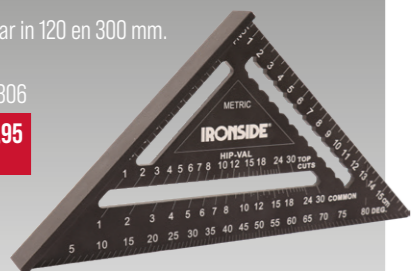

Metrische winkelhaak

De multifunctionele oplossing voor al je meetklussen.

Afmeting: 180 mm

Ook leverbaar in 120 en 300 mm.

Artikel: 875306

~~29,49~~
Nu: **13,95**

LEVELFiX

3D Kruislijnlaser