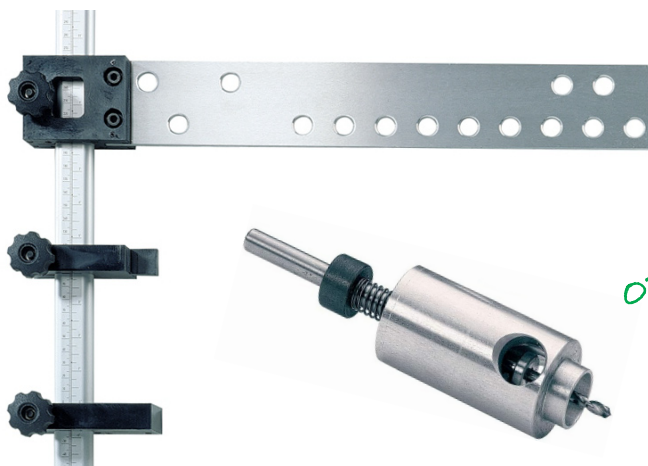

Accura boormalset inclusief hulsboor

Set bestaande uit:

- 1 x Accura rail met meetschaal - 1.000mm
- 1 x verstelbare aanslag voor gedemonteerde kasten
- 1 x verstelbare aanslag voor gemonteerde kasten
- 3 x Accura boorlichaam voor ladegeleiders
- 1 x hulsboor t.b.v. Accura boormal voor ladegeleiders

Boormal geschikt voor alle Hettich Actro en Quadro ladedragers...

€ 142,⁵⁰

per set

51ACT0065

Hettich

OP=OP!

LED MoveSpot 40

12VDC 2,2W, 83 Lm
Ø 40mm gatmaat

Let op:

Toebehoren als voorschakelapparaat en schakelaars apart te bestellen.

3000K, warmwit

- 51T00200 aluminium rozet
- 51T00199 zwart rozet

€ 13,⁴⁵

2700-6000K, multiwit

- 51T00202 aluminium rozet
- 51T00201 zwart rozet

€ 14,⁷⁵