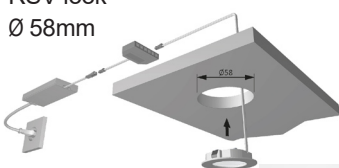

LED EcoSpot set à 10 stuks

12V 1,5W / warm wit 3000K / 110 Lm

RSV-look

Ø 58mm

set 10 stuks

€45,-

51FE5208

Voorschakelapparaat
20W

€20,-

51FE5001

FORMAT