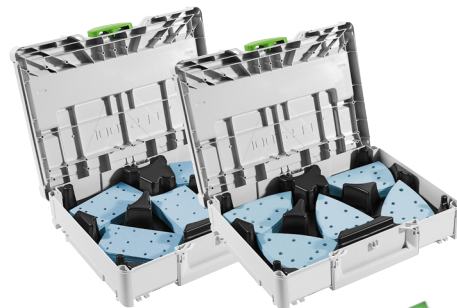

20 x K120

20 x K180

20 x K220

717.996 variant Delta

717.995 variant 80x130

** Leverbaar begin mei

€58,-

Dubbel olopbare ladder